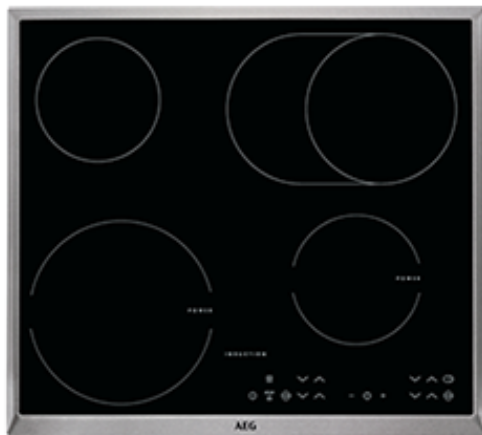

HK634150XB kuhalna plošča

Kombinacija indukcijskih in standardnih kuhališč

Kuhalna plošča uporablja kombinacijo indukcijskih in steklokeramičnih kuhališč za odlično prilagoditev najrazličnejšim zahtevam kuhanja.

Zaradi samodejne funkcije te kuhalne plošče, lahko čim bolj izkoristite vaš čas. Vašo kuhavno ploščo segreje še posebej hitro, tako da lahko začnete s kuhanjem takoj.

Prednosti izdelka:

- Funkcija Stop&Go za prekinitvev postopka kuhanja
- Funkcija za povečanje moči za hitro, intenzivno toploto

Tehnične značilnosti:

- Mere (ŠxG) v mm : 576x516
- Vrsta okvirja : okvir iz nerjavečega jekla
- Upravljanje : elektronsko, na steklu
- LED barva : Rdeča
- Funkcije upravljanja : zvočni signal, avtomatsko segrevanje, booster, zaklepanje za varnost otrok, zaklepanje tipk, odštevalna ura, indikator preostale temperature, funkcija stop+go, programska ura
- Skupna priključna moč (W) : 7300
- Skupna priključna moč (plin) (W) : 0
- Varnost kuhalne plošče : varnostni izklop
- Vgradne mere (VXŠXG) v mm : 55x560x490
- Doseg rezanja : 5
- Dolžina kabla (m) : 1,5
- Levo spredaj- moč/premer : 2300/3700W/210mm
- Zadaj-moč/premer : 1200W/145mm
- Desno spredaj-moč/premer : 1400/2500W/145mm
- Desno zada-moč/premer : 1500/2400W/170x265mm
- Indikator toplote : 7 segmentov
- PNC koda : 949595095
- Product Partner Code : All Open

Opis aparata:

Kuhavno ploščo z 2x indukcijo in 2x steklokeramiko lahko upravljate s tipkami na dotik, ima 2x funkcijo booster, programsko uro za vsako kuhališče in priročno funkcijo "Stop&Go".

HK634150XB kuhalna plošča